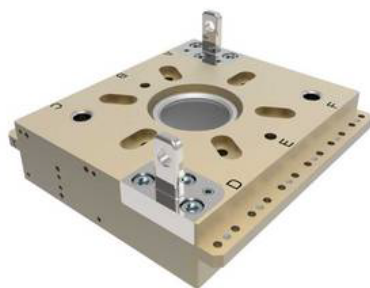

TK-SQ-200

Robot side

Tool side

Articolo		TK-SQ-200-R	Articolo		TK-SQ-200T
Codice		150300876	Codice		150300877
Fz	N	35500	Fz	N	35500
Massa	kg	5	Massa	kg	4,5
Carico max	kg	200	Carico max	kg	200
Centro gravità	mm	350	Centro gravità	mm	350
Mx / My	Nm	5000	Mx / My	Nm	5000
Mz	Nm	3500	Mz	Nm	3500

accessori

Connettori elettrici

EC12PG-IP65	12 poli
EC15	15 poli
EC24PG-IP5	24 poli

Bloccaggio pneumatico di sicurezza

TK-SQ R 2x G3/8"	150300843
TK-SQ T 2x G3/8"	150300844

Connettori idraulici

TK-SQ R 2x G1/2" NW8	150300831
TK-SQ R 2x G1/2" NW8	150300832
TK-SQ R 2x G1/4" NW5	150300829
TK-SQ R 2x G1/4" NW5	150300830

Tool racket plate TK-SQ

TK 160-SQ	150300840
TK 200-SQ	150300839
TK 1250-SQ	150300838

Connettori pneumatici

TK-SQ R 2xG3/8"	150300827
TK-SQ T 2xG3/8"	150300837
TK-SQ R 3xG1/4"	150300826
TK-SQ T 3xG1/4"	150300836
TK-SQ R 4xG1/8"	150300825
TK-SQ T 4xG1/8"	150300835
TK-SQ R 12xM5	150300824
TK-SQ T 12xM5	150300834