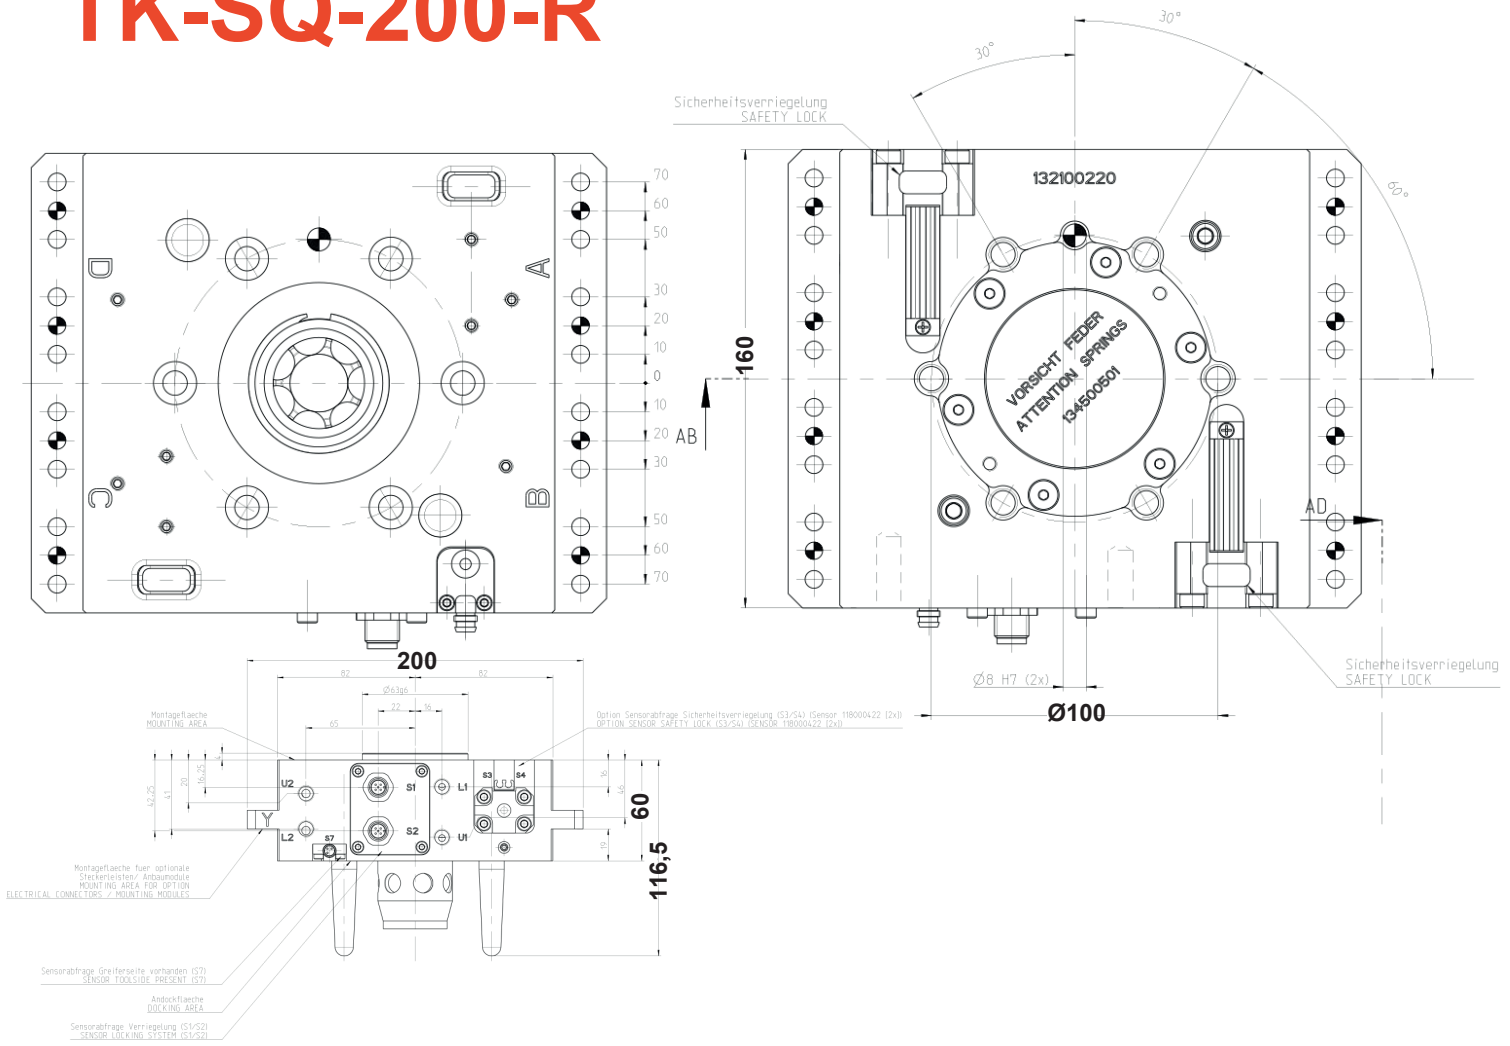

TK-SQ-200-R

TK-SQ-200-T